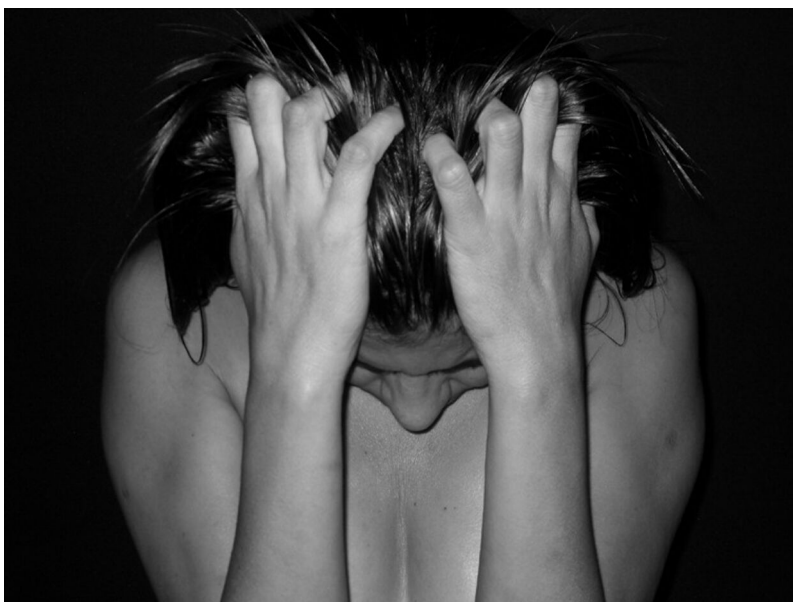

## Sala de Imagem

**AUTOR: ROGÉRIO GONÇALVES DE FREITAS**  
Universidade Federal do Pará - UFPA

"A partir da visualização das fotografias em tela, objetiva-se uma reflexão no leitor sobre as marcas impregnadas na expressividade dos professores de Educação Física, haja vista que essas expressões demonstram uma síntese objetiva de algumas interfaces de políticas que por vezes modificam-se pela própria lógica das relações sociais, resultando em algumas situações cenadas de violência, medo, desespero, perda de identidade e adoecimento docente etc. A proposta da amostra surge em detrimento de uma dissertação sobre a vida, o trabalho e a saúde dos professores de Educação Física do município de Belém-PA, reunindo 06 fotografias em preto e branco versando sobre o cotidiano destes professores."

**Ceratose Actinica**

**Depressão**

Fim de aula

Diários de Classe

**Marca de projétil**

**Pé-de-professor(a)**